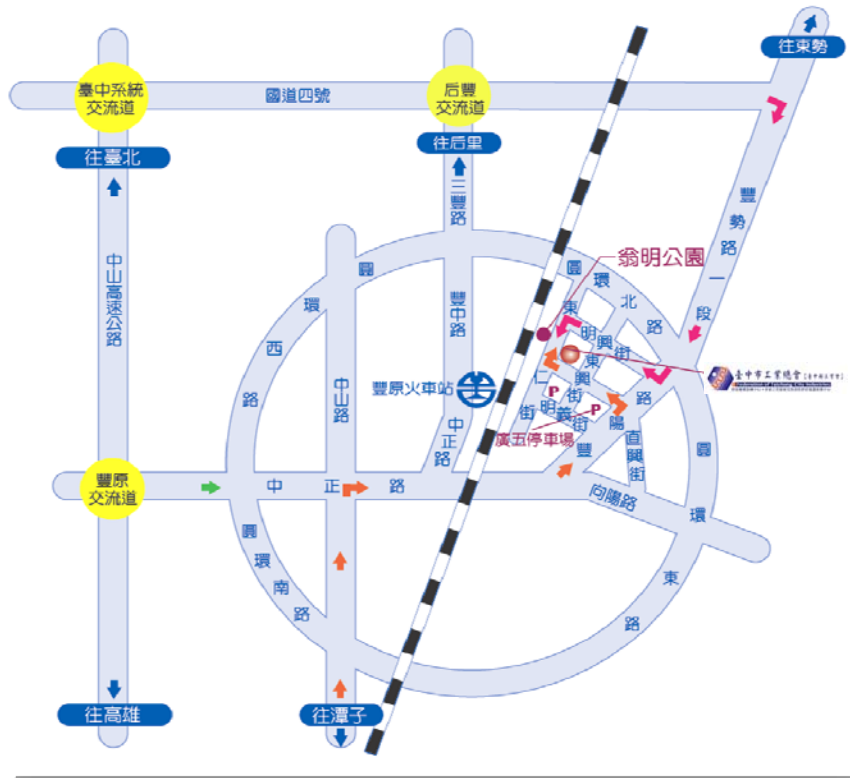

臺中市工業總會【臺中縣工業會】

Federation of Taichung City Industries

附設職業訓練中心・技術士技能檢定即測即評即發證試務中心

42049 地址：臺中市豐原區東仁街 138 號 電話：04-25262934 傳真：04-25257016

<http://www.thiu.org.tw> E-mail:service@thiu.org.tw

【會館位置暨指引圖】

自行開車：

●從潭子往豐原方向：

遇豐原圓環東路右轉→直行約 3 公里遇豐勢路左轉→遇明興街右轉→直行到底遇東仁街左轉即可到達

●從國道一號下豐原交流道：

走中正路往豐原方向→約 3 公里走地下道→出地下道後左轉豐陽路→遇明興街左轉→直行到底遇東仁街左轉即可到達

●從國道四號：

國道四號一路到底遇豐勢路右轉→直行約 3 公里遇明興街右轉→直行到底遇東仁街左轉即可到達

搭乘火車：

豐原火車站→出火車站右轉→延東北街直行→上人行天橋→出人行天橋後東仁街左轉→步行約三百公尺即可到達

搭乘國道客運：

豐原客運總站→步行至豐原火車站→延東北街直行→上人行天橋→出人行天橋後東仁街左轉→步行約三百公尺即可到達